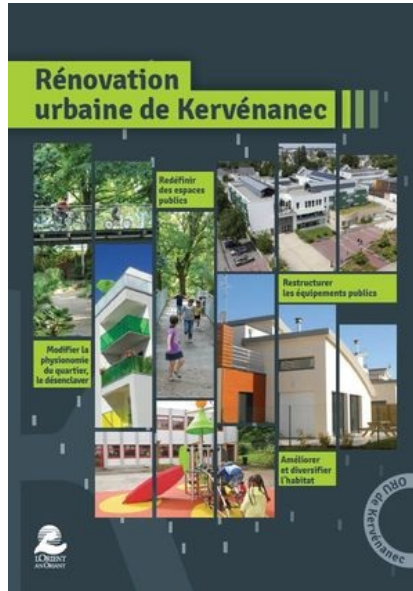

Kervénanec	Horaires d'ouverture <i>Du lundi au vendredi de 8h30 à 17h15, le samedi matin (uniquement pour l'état civil) de 9h à 12h.</i>	Mairie de Lorient 2 boulevard Leclerc 56100 Lorient	
	<i>Retrouvez votre page</i>	Kervenanec > Quartier en mutation	tél : 02 97 02 22 00

Quartier en mutation

À l'image des aménagements réalisés sur toute la ville de Lorient, la rénovation de Kervénanec relève de la métamorphose urbaine. En plus de dix ans, grâce à un partenariat national et local de qualité, nous y avons engagé et désormais achevé une transformation en profondeur, durable.

À tous points de vue, notre pari est gagné : la physionomie du quartier est redessinée mettant fin à son désenclavement, l'habitat est diversifié, de qualité, les espaces publics embellis et fréquentés, les équipements publics, restructurés, ont retrouvé toute leur place.

Réussi, ce défi, urbain autant qu'humain, offre une nouvelle chance aux habitants, leur redonne de la fierté, le plaisir de résider un quartier agréable. Tout à la fois acteurs et bénéficiaires de ce renouvellement, leur participation a assurément constitué une des clés de réussite de ce projet. Le vivre ensemble recouvre tout son sens, et le quartier a alors devant lui une nouvelle vie.

Norbert Métairie
Mairie de Lorient
Président de Lorient Agglomération

Rénovation urbaine de Kervénanec. Consulter le livret bilan en cliquant sur l'image.

- Quartier en mutation
- Opération de renouvellement urbain (ORU)
- Constructions neuves
- Réhabilitation de logements
- Déconstructions
- Espaces extérieurs réaménagés
- Equipements restructurés
- Parc du Venzu