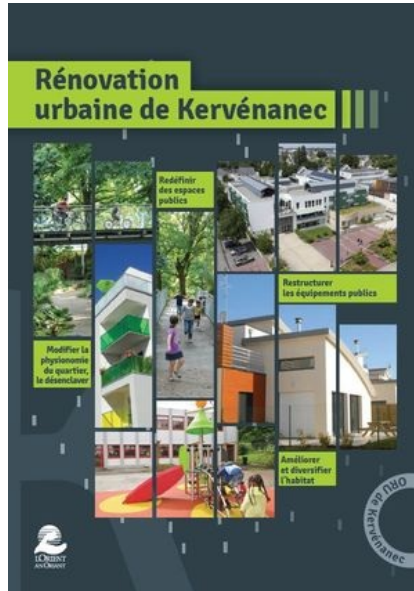

Kervénanec	Horaires d'ouverture <i>Du lundi au vendredi de 8h30 à 17h15, le samedi matin (uniquement pour l'état civil) de 9h à 12h.</i>	Mairie de Lorient 2 boulevard Leclerc 56100 Lorient	
	<i>Retrouvez votre page</i>	Kervenanec > Quartier en mutation	tél : 02 97 02 22 00

Quartier en mutation

À l'image des aménagements réalisés sur toute la ville de Lorient, la rénovation de Kervénanec relève de la métamorphose urbaine. En plus de dix ans, grâce à un partenariat national et local de qualité, nous y avons engagé et désormais achevé une transformation en profondeur, durable.

À tous points de vue, notre pari est gagné : la physionomie du quartier est redessinée mettant fin à son désenclavement, l'habitat est diversifié, de qualité, les espaces publics embellis et fréquentés, les équipements publics, restructurés, ont retrouvé toute leur place.

Réussi, ce défi, urbain autant qu'humain, offre une nouvelle chance aux habitants, leur redonne de la fierté, le plaisir de résider un quartier agréable. Tout à la fois acteurs et bénéficiaires de ce renouvellement, leur participation a assurément constitué une des clés de réussite de ce projet. Le vivre ensemble recouvre tout son sens, et le quartier a alors devant lui une nouvelle vie.

Norbert Métairie
Mairie de Lorient
Président de Lorient Agglomération

Rénovation urbaine de Kervénanec. Consulter le livret bilan en cliquant sur l'image.

- Quartier en mutation
- Opération de renouvellement urbain (ORU)
- Constructions neuves
- Réhabilitation de logements
- Déconstructions
- Espaces extérieurs réaménagés
- Equipements restructurés
- Parc du Venzu