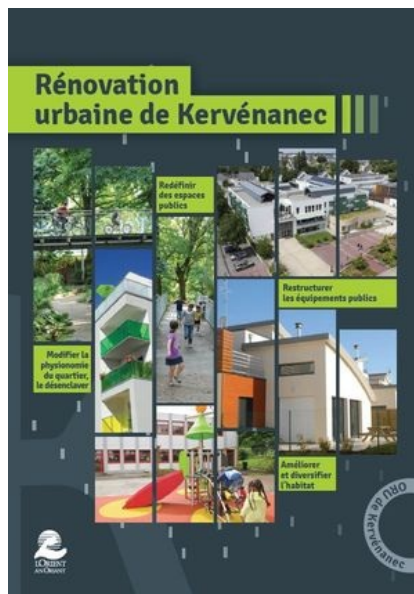

Kervénanec	Horaires d'ouverture <i>Du lundi au vendredi de 8h30 à 17h15, le samedi matin (uniquement pour l'état civil) de 9h à 12h.</i>	Mairie de Lorient 2 boulevard Leclerc 56100 Lorient	
	<i>Retrouvez votre page</i>	Kervenanec > Quartier en mutation	tél : 02 97 02 22 00

Quartier en mutation

À l'image des aménagements réalisés sur toute la ville de Lorient, la rénovation de Kervénanec relève de la métamorphose urbaine. En plus de dix ans, grâce à un partenariat national et local de qualité, nous y avons engagé et désormais achevé une transformation en profondeur, durable.

À tous points de vue, notre pari est gagné : la physionomie du quartier est redessinée mettant fin à son désenclavement, l'habitat est diversifié, de qualité, les espaces publics embellis et fréquentés, les équipements publics, restructurés, ont retrouvé toute leur place.

Réussi, ce défi, urbain autant qu'humain, offre une nouvelle chance aux habitants, leur redonne de la fierté, le plaisir de résider un quartier agréable. Tout à la fois acteurs et bénéficiaires de ce renouvellement, leur participation a assurément constitué une des clés de réussite de ce projet. Le vivre ensemble recouvre tout son sens, et le quartier a alors devant lui une nouvelle vie.

Norbert Métairie
Mairie de Lorient
Président de Lorient Agglomération

Rénovation urbaine de Kervénanec. Consulter le livret bilan en cliquant sur l'image.

Quartier en mutation
Opération de renouvellement urbain (ORU)
Constructions neuves
Réhabilitation de logements
Déconstructions
Espaces extérieurs réaménagés
Equipements restructurés
Parc du Venzu