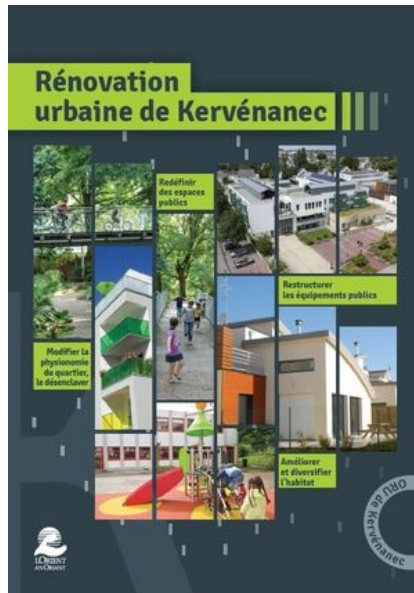

Kervénanec	Horaires d'ouverture <i>Du lundi au vendredi de 8h30 à 17h15, le samedi matin (uniquement pour l'état civil) de 9h à 12h.</i>	Mairie de Lorient 2 boulevard Leclerc 56100 Lorient	
	<i>Retrouvez votre page</i>	Kervenanec > Quartier en mutation	tél : 02 97 02 22 00

Quartier en mutation

À l'image des aménagements réalisés sur toute la ville de Lorient, la rénovation de Kervénanec relève de la métamorphose urbaine. En plus de dix ans, grâce à un partenariat national et local de qualité, nous y avons engagé et désormais achevé une transformation en profondeur, durable.

À tous points de vue, notre pari est gagné : la physionomie du quartier est redessinée mettant fin à son désenclavement, l'habitat est diversifié, de qualité, les espaces publics embellis et fréquentés, les équipements publics, restructurés, ont retrouvé toute leur place.

Réussi, ce défi, urbain autant qu'humain, offre une nouvelle chance aux habitants, leur redonne de la fierté, le plaisir de résider un quartier agréable. Tout à la fois acteurs et bénéficiaires de ce renouvellement, leur participation a assurément constitué une des clés de réussite de ce projet. Le vivre ensemble recouvre tout son sens, et le quartier a alors devant lui une nouvelle vie.

Norbert Métairie
Mairie de Lorient
Président de Lorient Agglomération

Rénovation urbaine de Kervénanec. Consulter le livret bilan en cliquant sur l'image.

Quartier en mutation
Opération de renouvellement urbain (ORU)
Constructions neuves
Réhabilitation de logements
Déconstructions
Espaces extérieurs réaménagés
Equipements restructurés
Parc du Venzu